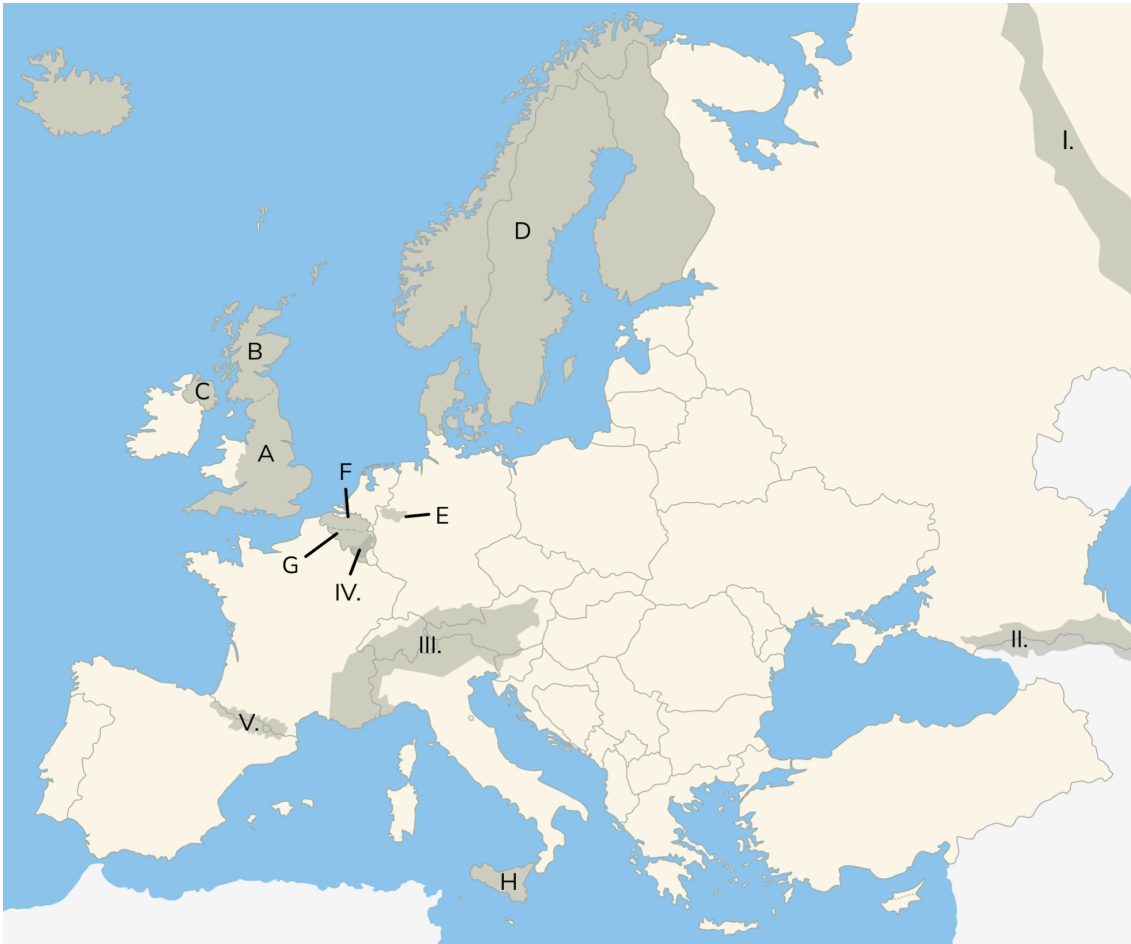

I. Alpen

C. Engeland

II. Kaukasus

D. Scandinavië

III. Oeral

E. Vlaanderen

IV. Ardennen

F. Ruhrgebied

F. _____

V. _____

G. _____

Topografie - Regio's van Europa - Antwoordblad versie B

Eiland: Werelddeel

Leerdoel: Regio's

Antwoorden:

- | | |
|------------------|----------------|
| A. Sicilië | H. Scandinavië |
| B. Ruhrgebied | I. Ardennen |
| C. Wallonië | II. Pyreneeën |
| D. Vlaanderen | III. Alpen |
| E. Engeland | IV. Kaukasus |
| F. Schotland | V. Oeral |
| G. Noord-Ierland | |

Topografie - Regio's van Europa - Werkblad versie C

Eiland: Werelddeel

Leerdoel: Regio's

Opdracht. Schrijf bij ieder nummer de juiste regio op.

A. _____

B. _____

C. _____

D. _____

IV. Ardennen

V. Pyreneeën