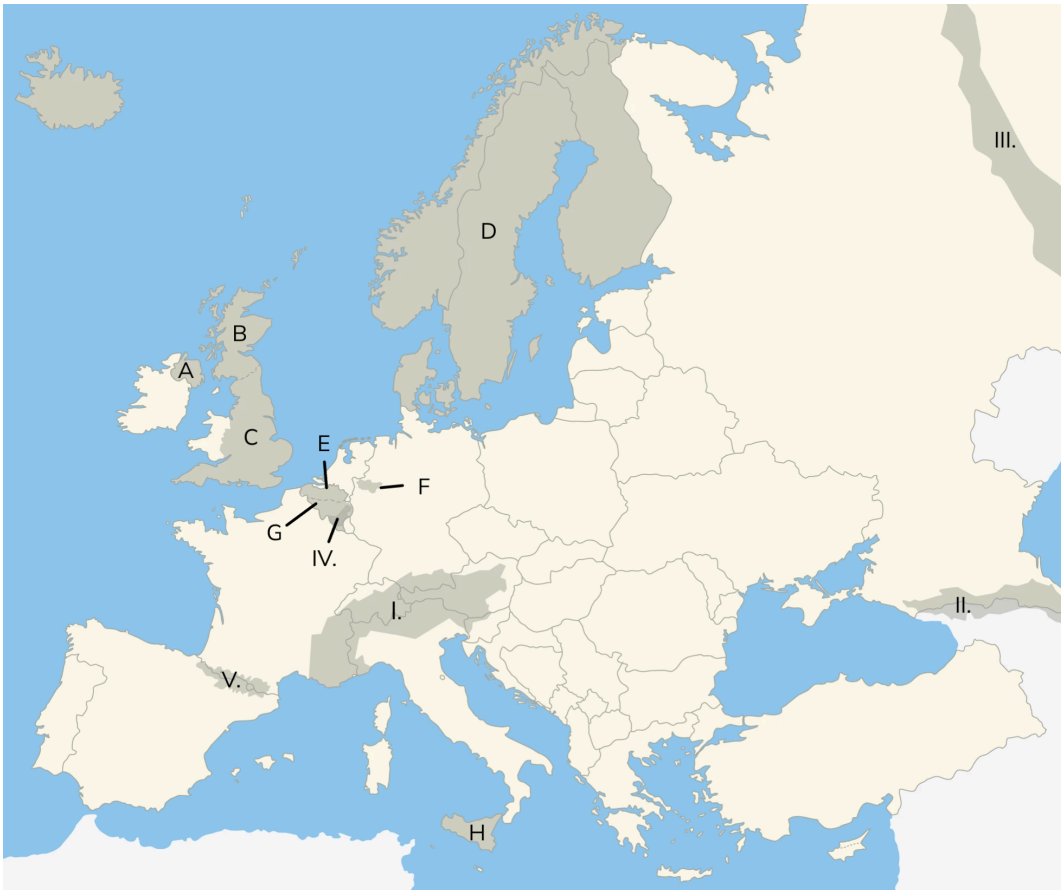

Topografie - Regio's van Europa - Oefenblad

Eiland: Werelddeel

Leerdoel: Regio's

Opdracht: Leer de namen van de regio's uit je hoofd.

- | | |
|------------------|---------------|
| A. Scandinavië | I. Alpen |
| B. Engeland | II. Pyreneeën |
| C. Schotland | III. Kaukasus |
| D. Noord-Ierland | IV. Oeral |
| E. Sicilië | V. Ardennen |
| F. Ruhrgebied | |
| G. Vlaanderen | |
| H. Wallonië | |

Topografie - Regio's van Europa - Werkblad versie A

Eiland: Werelddeel

Leerdoel: Regio's

Opdracht: Schrijf bij ieder nummer de juiste regio op.

A. _____

H. _____

B. _____

I. _____

D. Scandinavië

E. Ruhrgebied

F. Vlaanderen

G. Wallonië

H. Sicilië

I. Oeral

II. Kaukasus

III. Alpen

IV. Ardennen

V. Pyreneeën