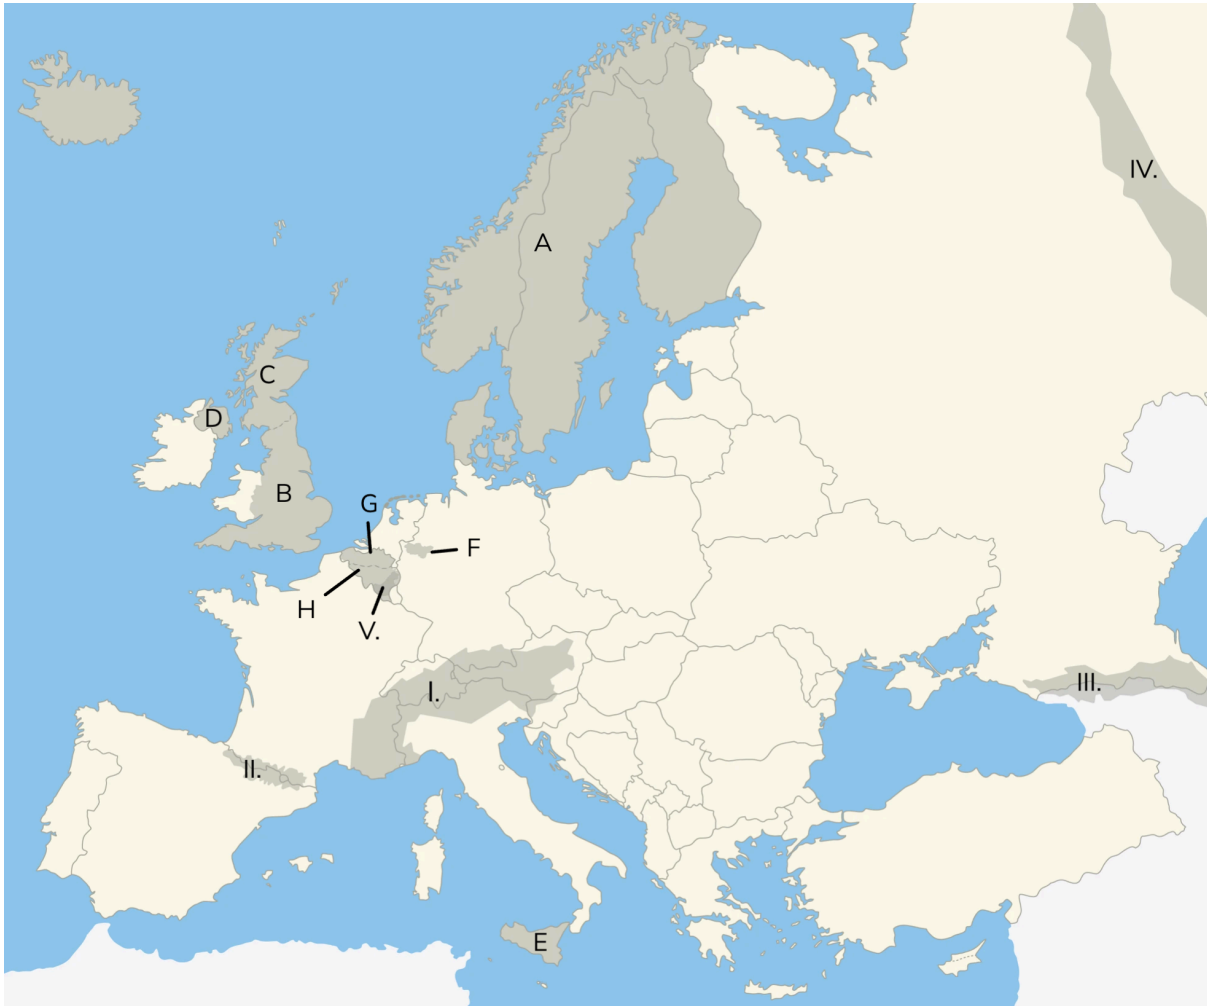

Topografie - Regio's van Europa - Oefenblad

Eiland: Werelddeel

Leerdoel: Regio's

Opdracht: Leer de namen van de regio's uit je hoofd.

- | | |
|------------------|---------------|
| A. Scandinavië | I. Alpen |
| B. Engeland | II. Pyreneeën |
| C. Schotland | III. Kaukasus |
| D. Noord-Ierland | IV. Oeral |
| E. Sicilië | V. Ardennen |
| F. Ruhrgebied | |
| G. Vlaanderen | |
| H. Wallonië | |

Topografie - Regio's van Europa - Werkblad versie A

Eiland: Werelddeel

Leerdoel: Regio's

Opdracht: Schrijf bij ieder nummer de juiste regio op.

A. _____

H. _____

B. _____

I. _____

D. Scandinavië

E. Ruhrgebied

F. Vlaanderen

G. Wallonië

H. Sicilië

I. Oeral

II. Kaukasus

III. Alpen

IV. Ardennen

V. Pyreneeën